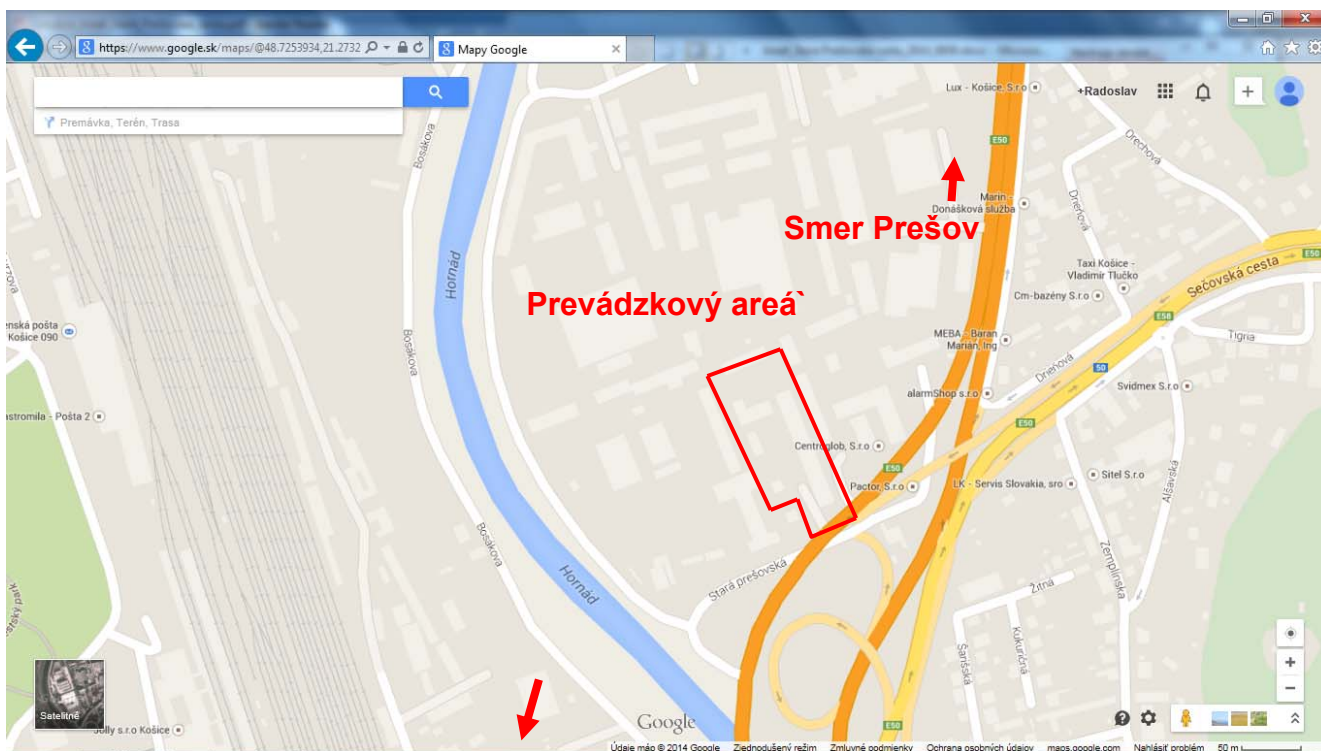

Ponuka na prenájom

Prevádzkový areál

Stará Prešovská cesta 6, 040 01 Košice

Snímok z mapy:

Centrum Košice

Snímok z katastrálnej mapy:

Prevádzkový areál

Prevádzková budova - Garáže na parc. 3287/4